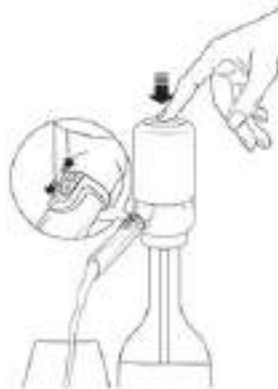

משאבת מזיגה חשמלית לבקבוק יין עם מערכת לאיורור היין

מופעל ע"י 4 סוללות AAA (לא כלול)