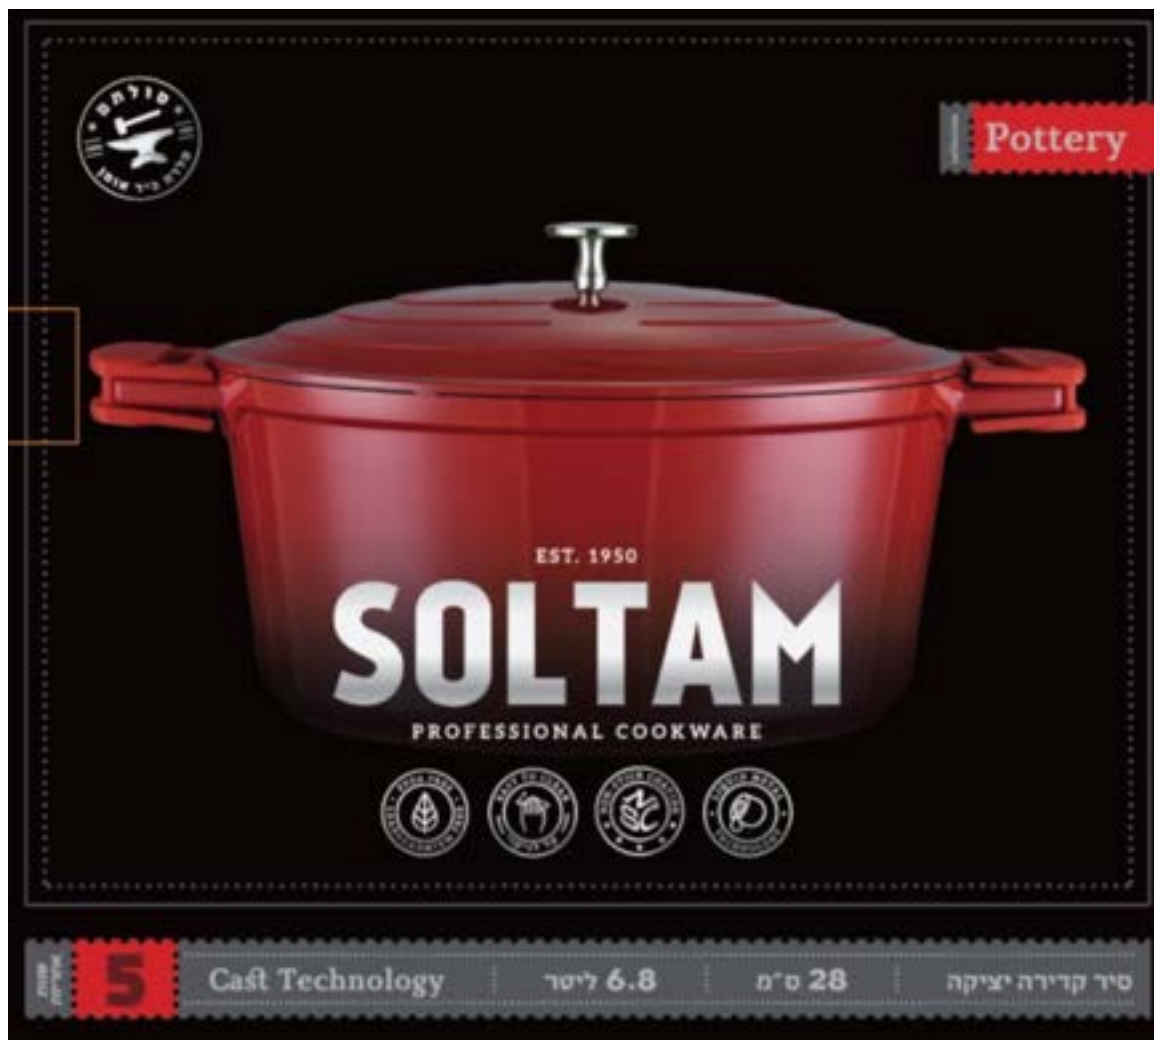

סיר קדירה 28 ס"מ יציקת אלומיניום 6.8 ליטר אדום 2 טון Pottery

12102721

שווי החלפה:

₪ 699

סירים המיוצרים מאלומיניום בתהליך יציקה רב שכבתי, חלוקת חום שווה ויעילה. ציפוי נון סטיק Food safe בטוח לשימוש עם ציפוי מונע הידבקות המזון. מיועד לשימוש מופחת בשמן, שומן, מרגרינה או חמאה ומסייע לשמירה על הבריאות. ידיות ארגונומיות יצוקות המתוכננות לנוחות בשימוש ובהעברה. חבקי סיליקון מתנה. מתאים לשימוש בתנור, במדיח הכלים וכל סוגי הכיריים כולל אינדוקציה.

EST. 1950
SOLTAM
PROFESSIONAL COOKWARE